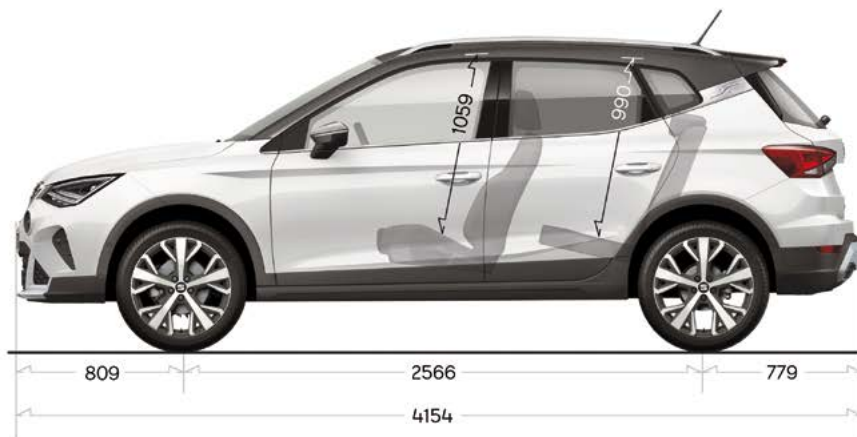

Afmetingen.

*Met bandenmaat: 185/70 R14 ET38

Exterieur	Reference/Style/ FR/ Xperience Connect
Lengte, mm	4.154
Breedte exclusief / inclusief buitenspiegels, mm	1.780 / 1.942
Hoogte, mm	1.537
Wielbasis, mm	2.566
Spoorbreedte voor, mm	1.513
Spoorbreedte achter, mm	1.495

Interieur	
Bagageruimte, liter	400

Diversen	
Draaicirkel, m	10,6
Inhoud brandstoftank, liter	40